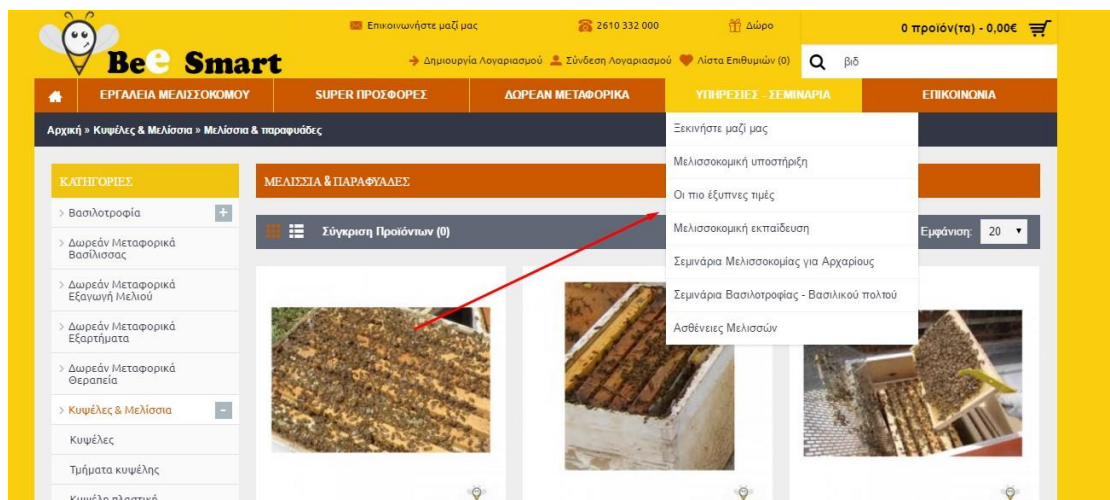

Ερωτήσεις-απαντήσεις

Τι ορίζεται ως σελίδα σε ένα site?

-Σελίδα ορίζεται οποιοδήποτε περιεχόμενο (κείμενα ,φωτογραφίες,λινκς κλπ) εμφανίζεται όταν κάνουμε κλικ σε ένα λινκ πχ: στο μενού της αρχικής σελίδας , σε κατηγορία ή υποκατηγορία του ή σε κάποιο banner της αρχικής σελίδας που οδηγεί σε σελίδα